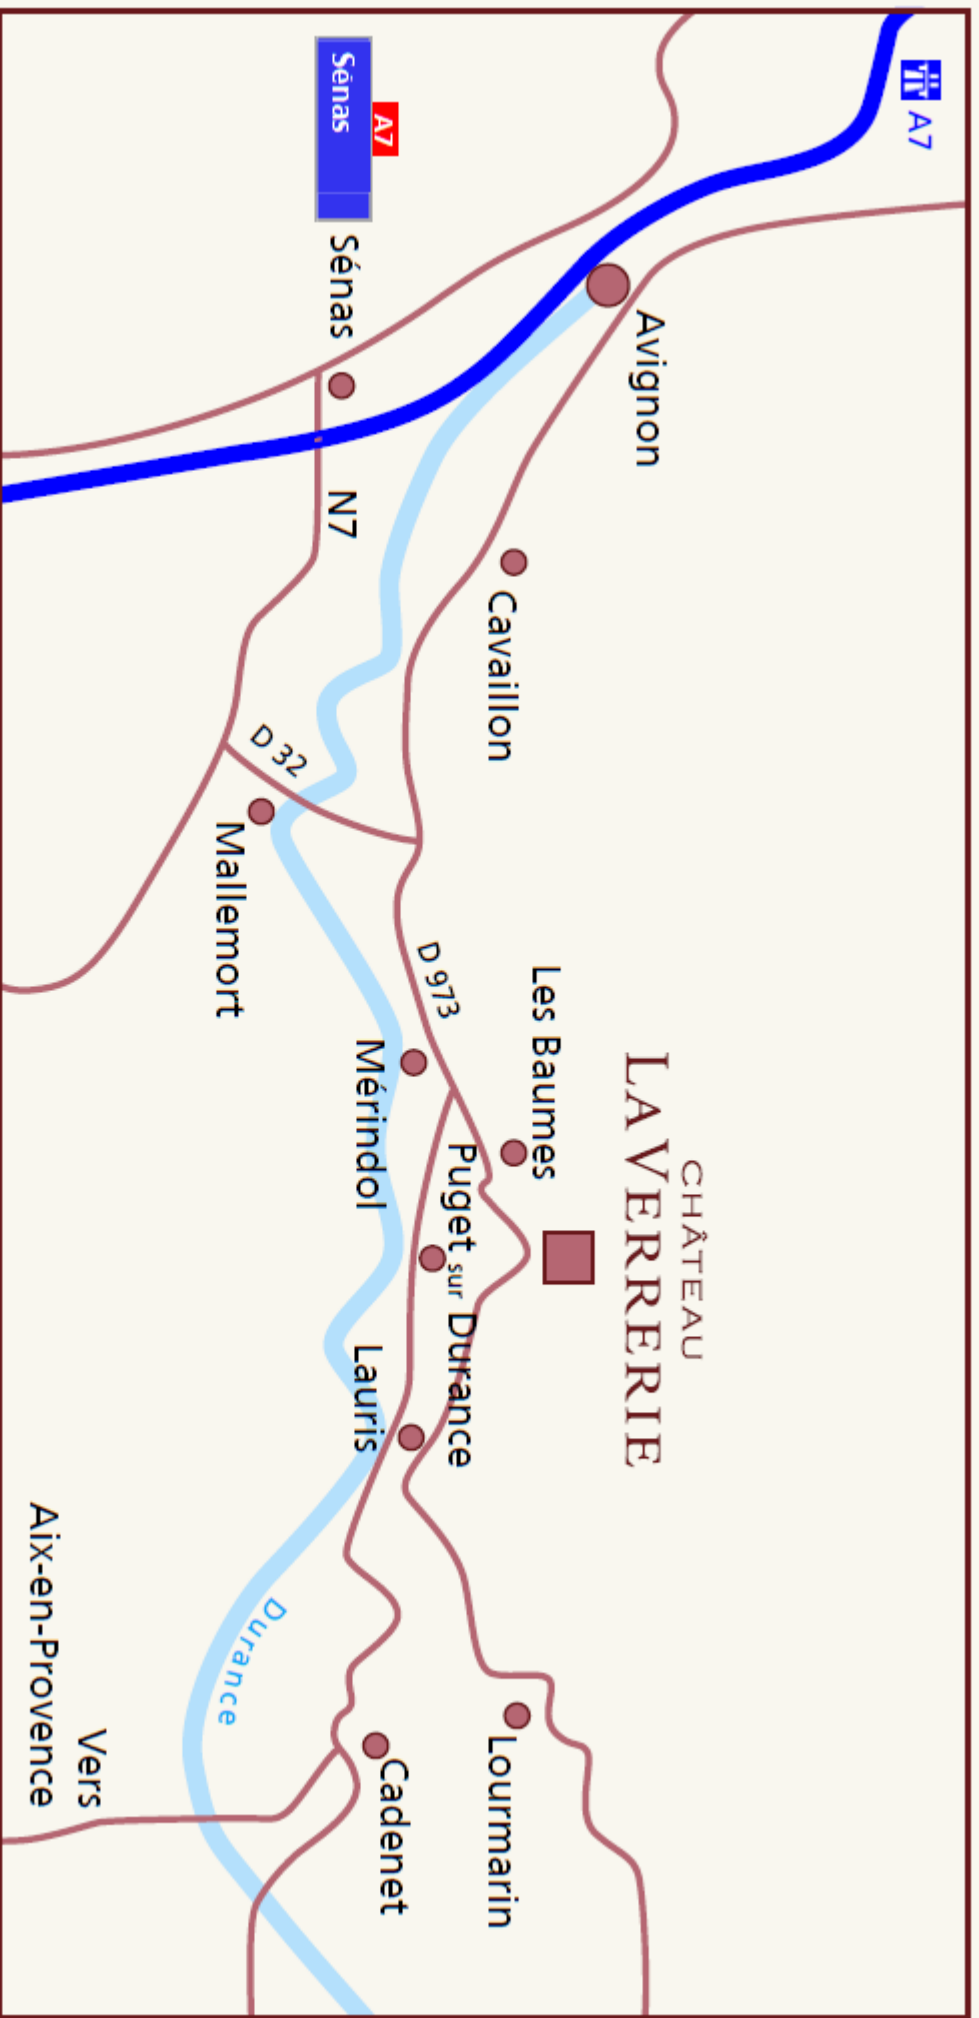

Résultats : à partir de **12h30**

Départ 2 (après-midi) : **libre**

Caveau du Château La Verrerie

84360 Puget sur Durance

GPS : [43.761781 N, 5.262794 E](#)

Arbitre Responsable : Marie-Christine Ménager - PCDA Vaucluse
Sylvie Demay – Bertrand Daval

Si vous souhaitez arriver la veille en camping-car, merci de prendre contact avec nous.

En venant de Lyon (autoroute A7):

- Autoroute du Sud - Sortie Sénas.
- Prendre N 7 - Direction Aix-En-Provence.
- A 6 Km, prendre à gauche D 23, puis D 32 - Direction Mérindol et Cavailion.
- Pont de la Durance. Passage à niveau.
- A 2,8 Km, prendre à droite D 973. Direction Mérindol et Pertuis.
- Puis traverser Mérindol. Direction Lauris-Pertuis.
- A 6,6 Km, prendre à gauche - Direction Les Baumes (C12).
- A 0,8 Km, prendre à droite - Direction Lotissement Les Baumes (D 173).
- A 0,8 Km, entrée de la Bastide, à gauche sur petit pont "Bastide de la Verrerie".